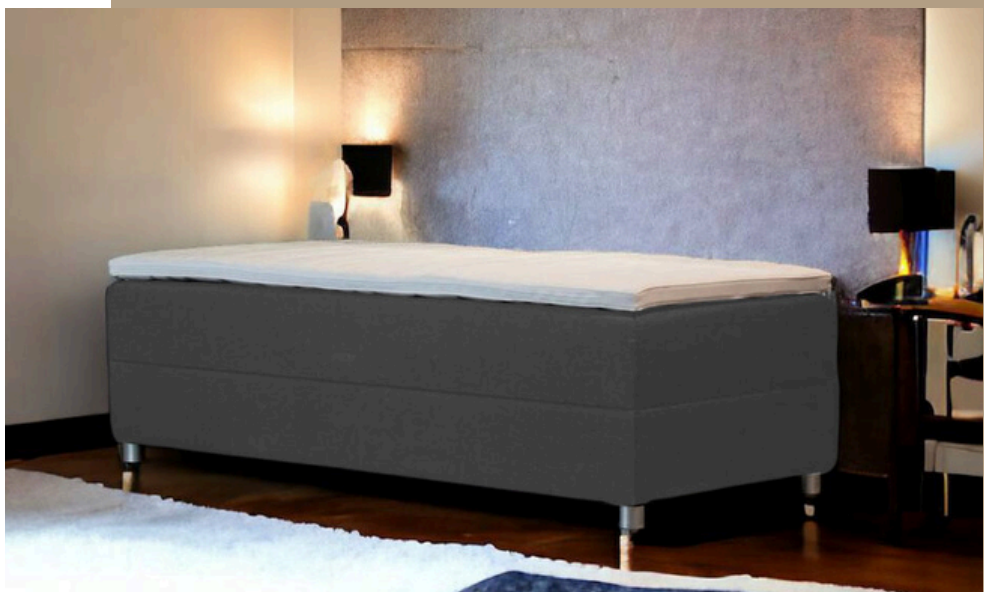

CATALOG 2025

ŁÓŻKA / BED

BOX

WYMIARY

- Wysokość: 45 cm
- Szerokość: 70/80/90 cm
- Głębokość: 200 cm
- MATERAC WBUDOWANY
BONEL
- Powierzchnia spania:
70/200,80/200,90/200 cm

JONG

WYMIARY

- Wysokość bez materaca:
45 cm
- Szerokość: 70/80/90 cm
- Głębokość: 212 cm
- MATERAC WBUDOWANY
BONEL
- Powierzchnia spania:
70/200,80/200,90/200 cm

PILO

WYMIARY

- Wysokość bez materaca:
34 cm
- Szerokość:
70/80/90/100/120 cm
- Głębokość: 212 cm
- Pojemnik na pościel
- Powierzchnia spania:
70/200, 80/200, 90/200,
100/200, 120/200 cm

STUDENT BOX

WYMIARY

- Wysokość: 43 cm
- Szerokość: 70/80/90 cm
- Głębokość: 200 cm
- Pojemnik na pościel
- Powierzchnia spania:
70/200, 80/200, 90/200 cm

HOTEL STYL

WYMIARY

- Wysokość bez materaca:
37 cm
- Szerokość: 70/80/90 cm
- Głębokość: 200 cm
- Powierzchnia spania:
70/200, 80/200, 90/200,
100/200, 120/200,
140/200, 160/200 cm